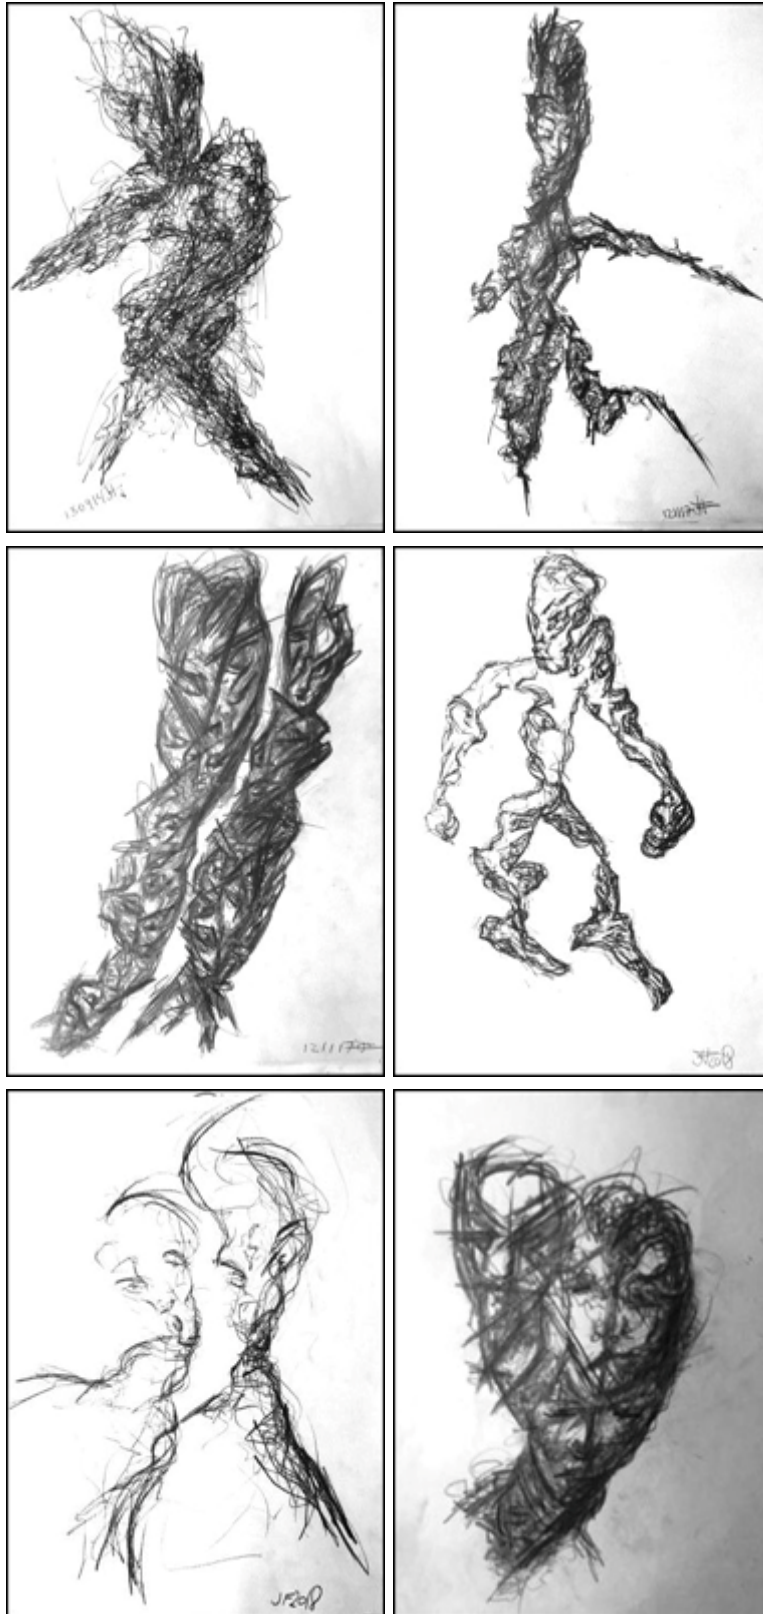

BILDER-, PREISLISTE WOLFGANG BÄUML & JASMIN FAUSTMANN
www.galeriestudio38.at/KUNST_20

JASMIN FAUSTMANN Serie GO-GETTERS

Zeichnung Kohle/Tusche auf Papier 29x42 cm
inkl. Passepartout & Rahmen 39x53 cm

à 100.-
à 160.-

KONTAKT bei KAUFINTERESSE: 0680.128.2380 office@galeriestudio38.at